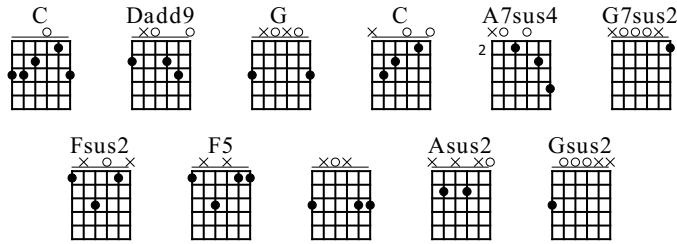

Spanish Dance

www.classclef.com

John Fahey (1939-2001)

Words & Music by John Fahey

Standard tuning

♩ = 200

S-Gt

C

f

3 1 3 1 3 3 1 3 0 3 0 1 0 1

2 2 2 2 0 0 3 2 3 2

3 3 3 3 0 2 3 2 3 2

Dadd9

0 1 0 1 0 3 0 3 0 3 0 3 2 3 0 0

3 2 3 2 0 0 0 0 2 0 0 0 0 0 0

3 3 3 3 2 2 2 2 2 2 2 2 2 0 2

G **C** **A7sus4**

0 3 3 0 0 2 0 1 0 1 5 5 3 0

0 0 0 0 0 2 3 2 0 2 0 2 2 0

3 3 3 3 0 2 3 2 3 2 0 2 0 2

12 **Dadd9** **G** **G7sus2**

TAB

16 **C**

TAB